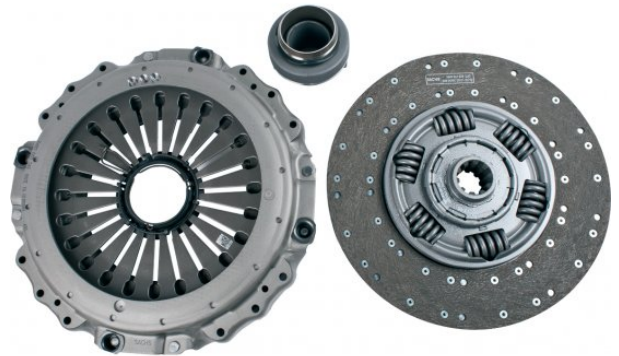

## 3400 700 460 Kupplungssatz Sachs

Artikel-Nr.: 3400 700 460

---

Artikel-Nr.: 3400 700 460

Hersteller: ZF

3400 700 460 Kupplungssatz Sachs

Artikelnummer: 3400 700 460

Produktkategorie: Kupplung

Unterkategorie: Kupplungssatz

Hersteller: ZF

Durchmesser [mm] :430

Zähnezahl :10

Verstärkte Ausführung

SACHS:

32 3400 000 813

32 3400 000 880